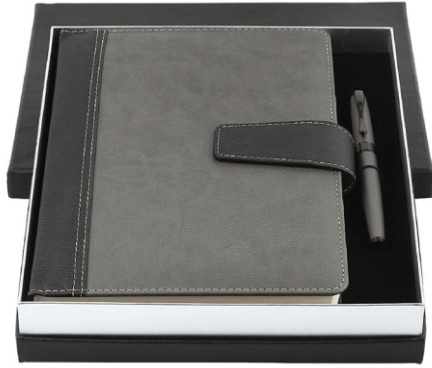

Kod: Vi-1709

Ürün Özellikleri

- Kutulu vip set
- 9 x 14 cm tarihsiz defter
- Kutu: 18 x 20 cm
- Roller kalem
- 8 gb usb bellek

Kod: Vi-1723

Ürün Özellikleri

- Kutulu vip set
- 13 x 21 cm tarihsiz defter
- Tükenmez kalem
- Kutu: 25 x 21 cm

**DEĞİŞTİRİLEBİLİR
AJANDA
KALEM
SEÇENEKLERİ**

Ürün Özellikleri

- Kutulu vip set
- 17 x 24 cm termoderi ajanda
- Roller kalem
- Kutu: 25 x 21 cm

Kod: Vİ-1726

Ürün Özellikleri

- Kutulu vip set
- Roller kalem
- Powerbank 8000 mAh
- Metal anahtarlık
- Kutu: 18 x 20 cm