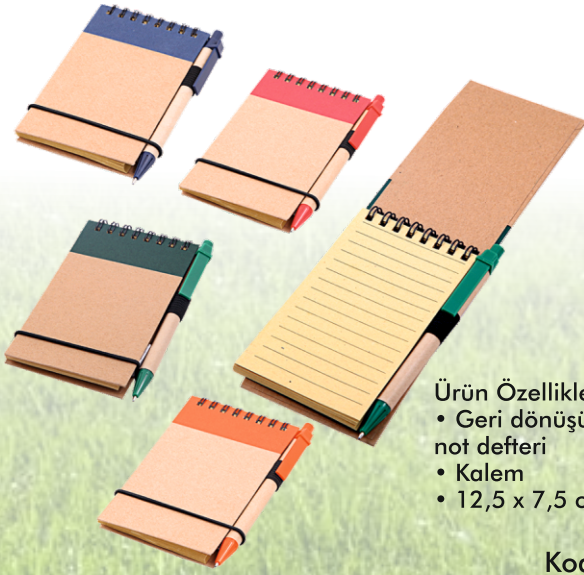

1. Ürün Özellikleri
2. Geri dönüşümlü lastikli not defteri
   - Kalem
   - 12,5 x 7,5 cm

Kod: Pİ-6373