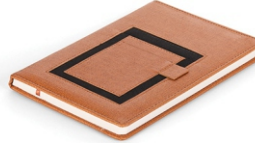

**13x21 cm
TERMO DERİ**

Ürün Özellikleri

- Termoderi kapak defter
- 13 x 21 cm
1. hamur 70 gr. kağıt - 112 yaprak
- Krem rengi kağıt
- Kartvizit, telefon ve kalem bölmesi
- Serigraf, sıcak baskı ve UV baskıya uygundur

Kod: İ-6430