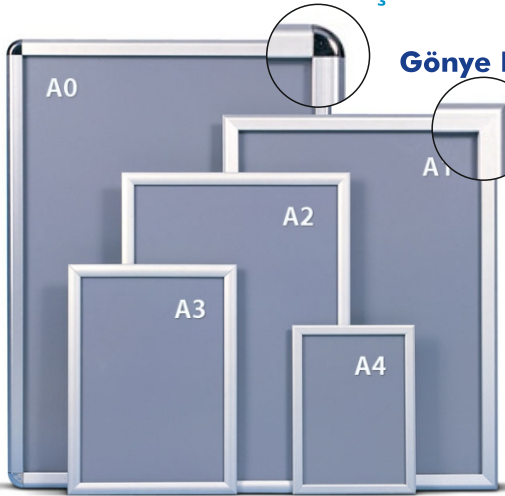

- 85x200 cm
- 100x200 cm
- 120x200 cm
- 150x200 cm

Kod: V-27502

Düz Örümcek Stand

Kod: V-27501

- 3 Panel
- 4 Panel
- 5 Panel
- 6 Panel
- 7 Panel
- 8 Panel
- 9 Panel

Kod: V-27503

Quick Banner

- 70x200 cm
- 80x200 cm
- 90x200 cm
- 100x200 cm
- 140x200 cm
- 150x200 cm
- 180x200 cm

**Plastik
Tanıtım
Standları**

Kod: V-27504

İSTEDİĞİNİZ EBATTA

Alüminyum Metal Etiket

Kod: V-27506

Alüminyum Çerçeve

Rondo Köşe

Gönye Köşe