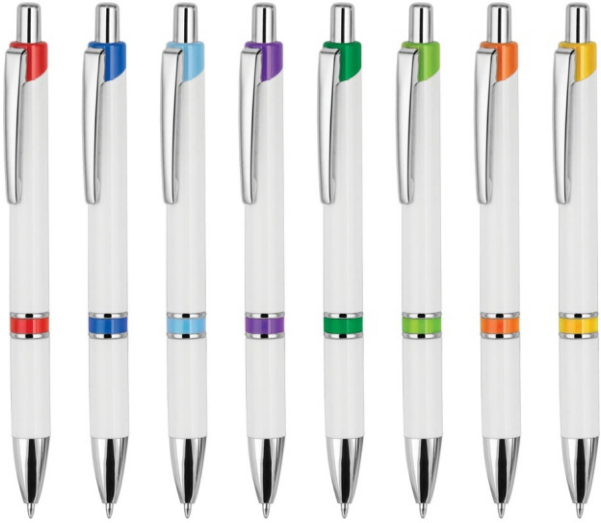

Kod: İ-1028